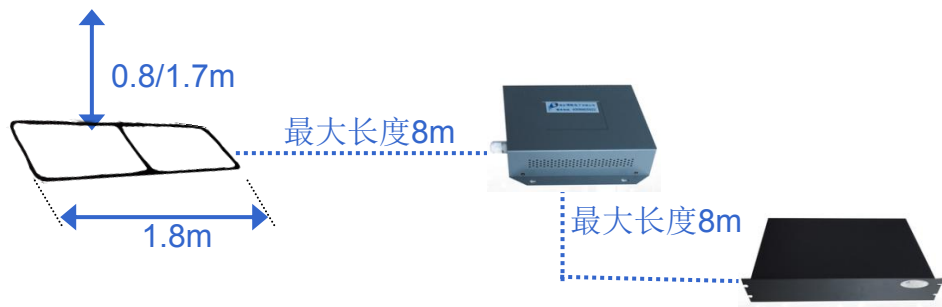

安装模式:

1. 普通模式

系统构成:

地埋天线BH9533	1支
地埋功率箱BH9513	1台
地埋主机BH9503	1台
天线与功率箱连线	1根
功率箱与主机连线	1根

2. 宽通道模式