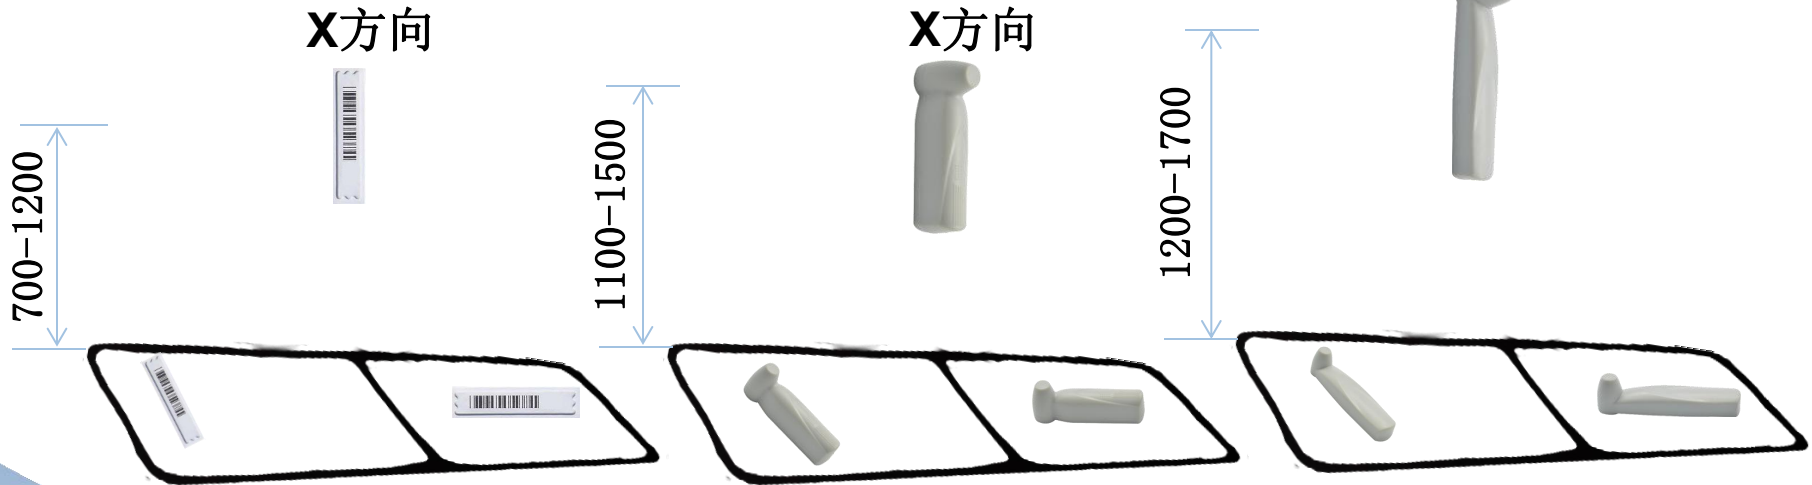

性能说明:

- BH9503是目前最高端的地理控制器，较好的解决了地理天线金属屏蔽问题；
- 可同时携带两支地理天线及功率箱；
- 智能化的设计使安装调试更加方便；
- 无需电脑调试，无需摇控器调试，一支小螺丝刀全部解决；
- 多套系统无需有线连接即可同步；
- 可选择性与其它品牌AM（声磁）系统同步；
- 与其它品牌AM系统不同步时几乎不受影响，完全能正常工作；
- 不需严格的接地，即没有地线对设备工作不影响，但为了用电安全，建议使用带地线的插座；
- 最多单门安装8支，检测宽度达16米，超宽间距使用户装修更自由，给顾客更好的购物体验；
- 可折叠天线设计，更便于运输或携带。

检测距离:

	X方向	Y方向	Z方向
软标签	1.2m	0.8m	0.8m
硬标签（55榔头）	1.7m	1.2m	1.2m