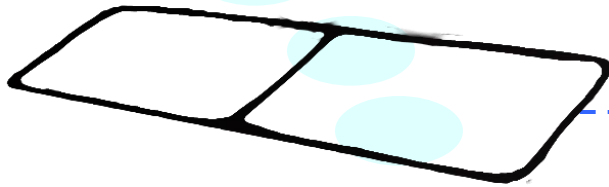

# 地埋天线解决方案

**安装地点：**

高档超市、高档服装店，隐蔽性强不影响店内装修。

**用法：**

一支地埋天线可以保护宽达2米的通道，一台地埋主机最多可带两支地埋天线，每支天线配一台功率箱。